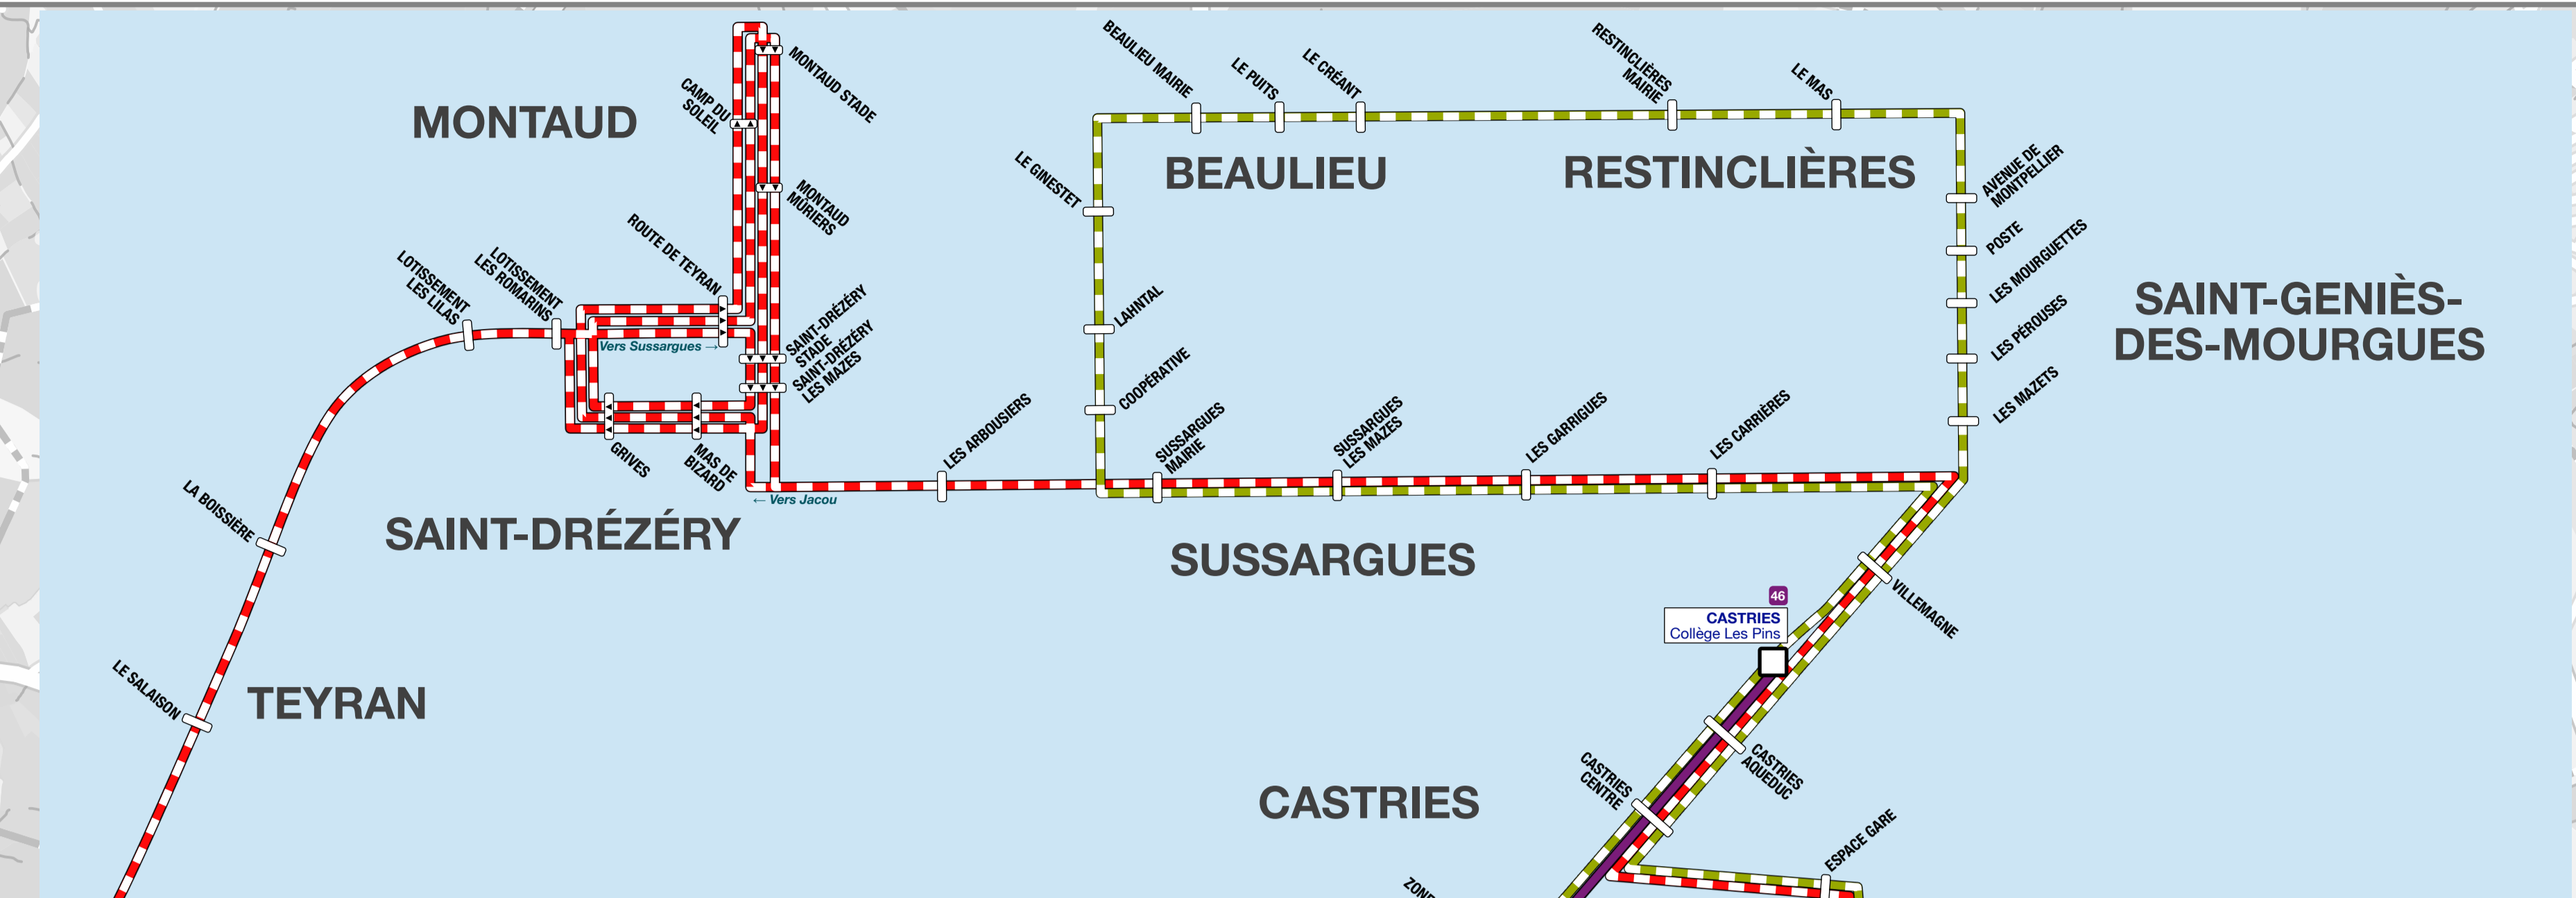

### Lignes de Tramway

1	MOISSON	GARE SAINT-ROCH	COYSSELM
2	JACOU	CASTELNAU-LE-LEZ	CABINES
3	JUVIGNAC	HAUTS-DE-MASSANE	PEROLS
4	PEROLS	PLAGE DE FRANCE	PLAGE DE FRANCE

### Lignes de bus de proximité

18	LATTES	PEROLS
19	SAUSSAN	PEROLS
20	SAUSSAN	PEROLS
21	SAUSSAN	PEROLS
22	SAUSSAN	PEROLS
23	SAUSSAN	PEROLS
24	SAUSSAN	PEROLS
25	SAUSSAN	PEROLS
26	SAUSSAN	PEROLS
27	SAUSSAN	PEROLS
28	SAUSSAN	PEROLS
29	SAUSSAN	PEROLS
30	SAUSSAN	PEROLS
31	SAUSSAN	PEROLS
32	SAUSSAN	PEROLS
33	SAUSSAN	PEROLS
34	SAUSSAN	PEROLS
35	SAUSSAN	PEROLS
36	SAUSSAN	PEROLS
37	SAUSSAN	PEROLS
38	SAUSSAN	PEROLS
39	SAUSSAN	PEROLS
40	SAUSSAN	PEROLS

### Lignes de bus hors réseau TAM

620	PLAGE DE FRANCE	PLAGE DE FRANCE
1	PEROLS	PEROLS
2	PEROLS	PEROLS
3	PEROLS	PEROLS
4	PEROLS	PEROLS
5	PEROLS	PEROLS
TAD	PEROLS	PEROLS